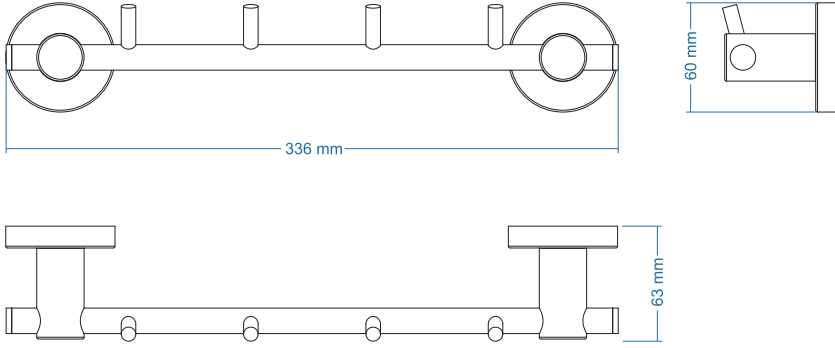

Set Askılık - Hook Set

Çizimler ölçekli değildir
Draw not to scale

Krom - Chrome

Montaj Şekli / Type of mounting

intersteel®