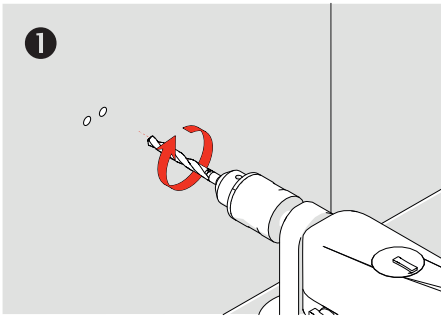

Set Askılık - Hook Set

Çizimler ölçekli değildir
Draw not to scale

Krom - Chrome

Montaj Şekli / Type of mounting

intersteel®