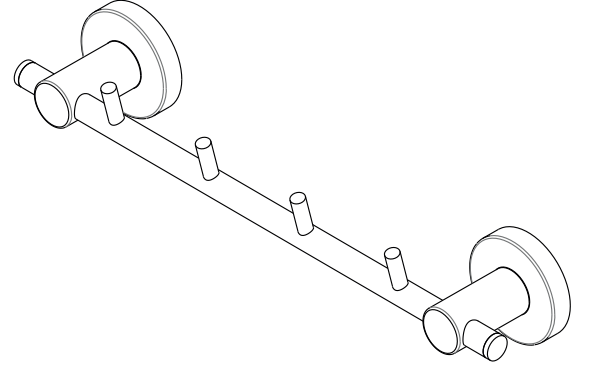

Set Askılık - Hook Set

Çizimler ölçekli değildir
Draw not to scale

Krom - Chrome

Montaj Şekli / Type of mounting

intersteel®