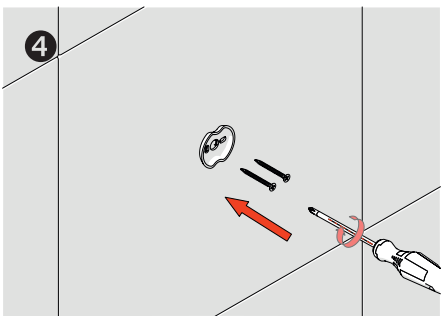

Set Askılık - Hook Set

Çizimler ölçekli değildir
Draw not to scale

Krom - Chrome

Montaj Şekli / Type of mounting

intersteel®